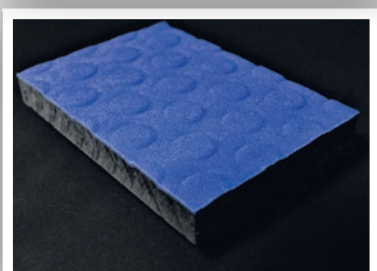

# Ekogrip & Colourgrip

**Ekogrip®** is een robuuste polyethyleen plaat, voorzien van een 2 mm dikke toplaag van een virgin thermoplastisch elastomeer (TPE) met een nerfstructuur. De PE plaat zorgt voor stijfheid en de toplaag geeft het product goede soft-touch en antislip-eigenschappen. Voor nog betere antislip-eigenschappen, ook onder natte omstandigheden, wordt **Ekogrip®** geleverd met een noppenstructuur.

We kunnen **Ekogrip®** leveren in de kleuren zwart/antraciet en zwart/zwart in standaardafmeting 3000 x 1500 mm. De standaarddiktes zijn: 9, 12, 15 en 18 mm.

**Colourgrip** is de gekleurde variant van **Ekogrip®**:

eveneens een robuuste polyethyleen plaat, voorzien van een 2 mm dikke toplaag van een virgin thermoplastisch elastomeer (TPE) met een nerfstructuur.

**Colourgrip** kunnen we in allerlei felle kleuren leveren. Om onder alle omstandigheden een goede antislip te kunnen garanderen wordt de plaat standaard geleverd met deze TPE nerf toplaag en optioneel voorzien van een noppenstructuur. **Colourgrip** wordt met name gebruikt in speeltoestellen en speciale vloertoepassingen.

**Colourgrip** is standaard beschikbaar in de kleuren zwart/rood, zwart/geel en zwart/blauw in afmeting 3000 x 1500 x 18 mm. Afwijkende dimensies (minimale dikte = 12 mm) en kleuren zijn op aanvraag.

**Ekogrip®** en **Colourgrip** voldoen aan de Europese Norm EN 71-3 voor speeltoestellen.