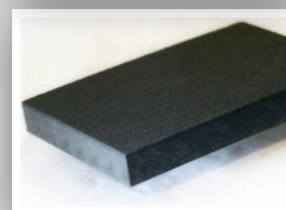

# Ekogrip & Colourgrip

**Ekogrip®** is een robuuste polyethyleen plaat, voorzien van een 2 mm dikke toplaag van een virgin thermoplastisch elastomeer (TPE) met een nerfstructuur. De PE plaat zorgt voor stijfheid en de toplaag geeft het product goede soft-touch en antislip-eigenschappen. Voor nog betere antislip-eigenschappen, ook onder natte omstandigheden, wordt **Ekogrip®** geleverd met een noppenstructuur.

We kunnen **Ekogrip®** leveren in de kleuren zwart/antraciet en zwart/zwart in standaardafmeting 3000 x 1500 mm. De standaarddiktes zijn: 9, 12, 15 en 18 mm.

**Colourgrip** is de gekleurde variant van **Ekogrip®**:

eveneens een robuuste polyethyleen plaat, voorzien van een 2 mm dikke toplaag van een virgin thermoplastisch elastomeer (TPE) met een nerfstructuur.

**Colourgrip** kunnen we in allerlei felle kleuren leveren. Om onder alle omstandigheden een goede antislip te kunnen garanderen wordt de plaat standaard geleverd met deze TPE nerf toplaag en optioneel voorzien van een noppenstructuur. **Colourgrip** wordt met name gebruikt in speeltoestellen en speciale vloertoepassingen.

**Colourgrip** is standaard beschikbaar in de kleuren zwart/rood, zwart/geel en zwart/blauw in afmeting 3000 x 1500 x 18 mm. Afwijkende dimensies (minimale dikte = 12 mm) en kleuren zijn op aanvraag.

**Ekogrip®** en **Colourgrip** voldoen aan de Europese Norm EN 71-3 voor speeltoestellen.